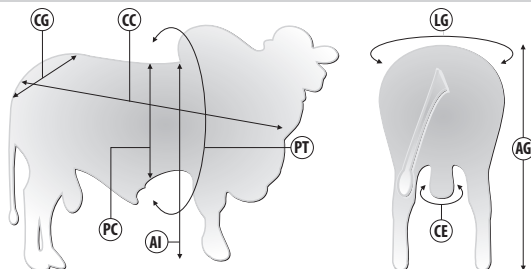

NM0505 JATO FIV DE CV

DIPLOMATA DA AGRONOVA X ECO DE CV | Reg: CVCV 32781 | Criador: Fazenda Campina | Data de Nascimento: 15/12/2023

Pedigree

Medidas aos 21 meses | 663 kg

Siglas	CC	AG	AI	CG	LG	PT	PC	CE
Medidas (cm)	155	157	147	44	48	203	70	39