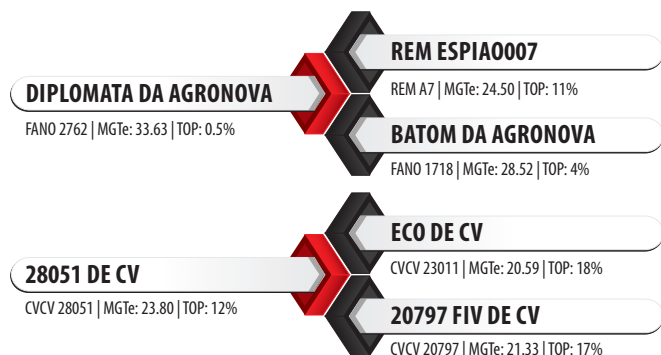

NM0505 JATO FIV DE CV

DIPLOMATA DA AGRONOVA X ECO DE CV | Reg: CVCV 32781 | Criador: Fazenda Campina | Data de Nascimento: 15/12/2023

Pedigree

Medidas aos 21 meses | 663 kg

Siglas	CC	AG	AI	CG	LG	PT	PC	CE
Medidas (cm)	155	157	147	44	48	203	70	39

SUMÁRIO ANCP ABR/2026

	MP120	DPN	DP210	DP365	DP450	DPE365	DPE450	DIPP	DSTAY	D3P	DAOL	DACAB	MGTe	MGTeCR	MGTeRE	MGTeCO	MGTeF1
DEP	3.55	1.37	17.07	32.54	27.40	1.52	1.85	-1.25	89.59	85.31	5.04	0.79	30.20	24.49	30.53	21.95	21.77
ACC.	42	61	61	64	66	58	59	40	43	53	60	57	42	42	57	38	38
TOP, %	10%	97%	4%	3%	7%	5%	4%	3%	4%	12%	3%	4%	2%	4%	4%	3%	3%